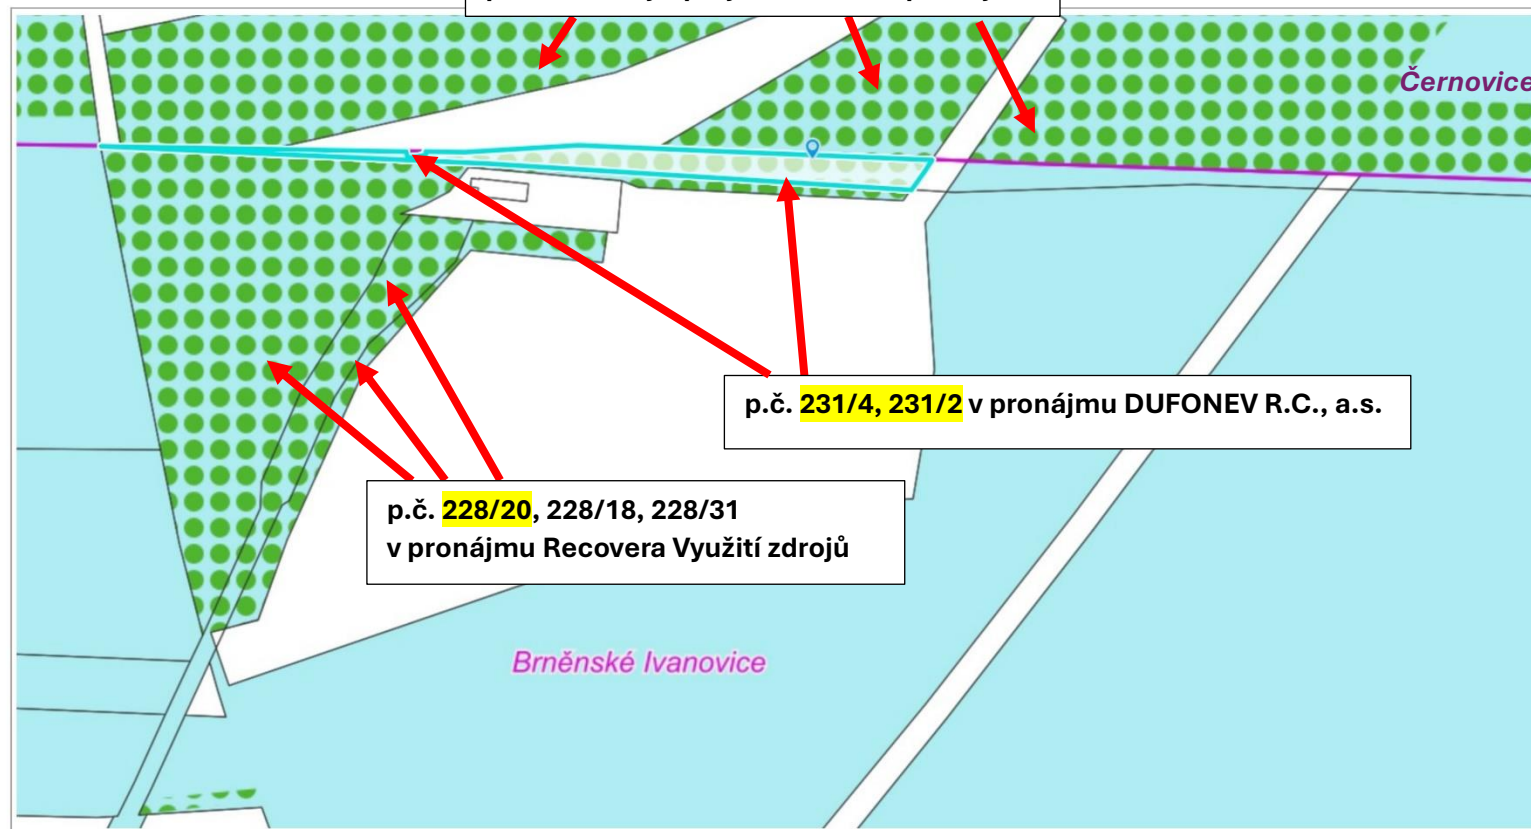

Mapa pronájmu

3. 9. 2025

Marcela Rutarová

v pronájmu DUFONEV R.C., a.s., jsou
předmětem již projednávaného prodeje

0 50 m 100 m

1 : 1 887